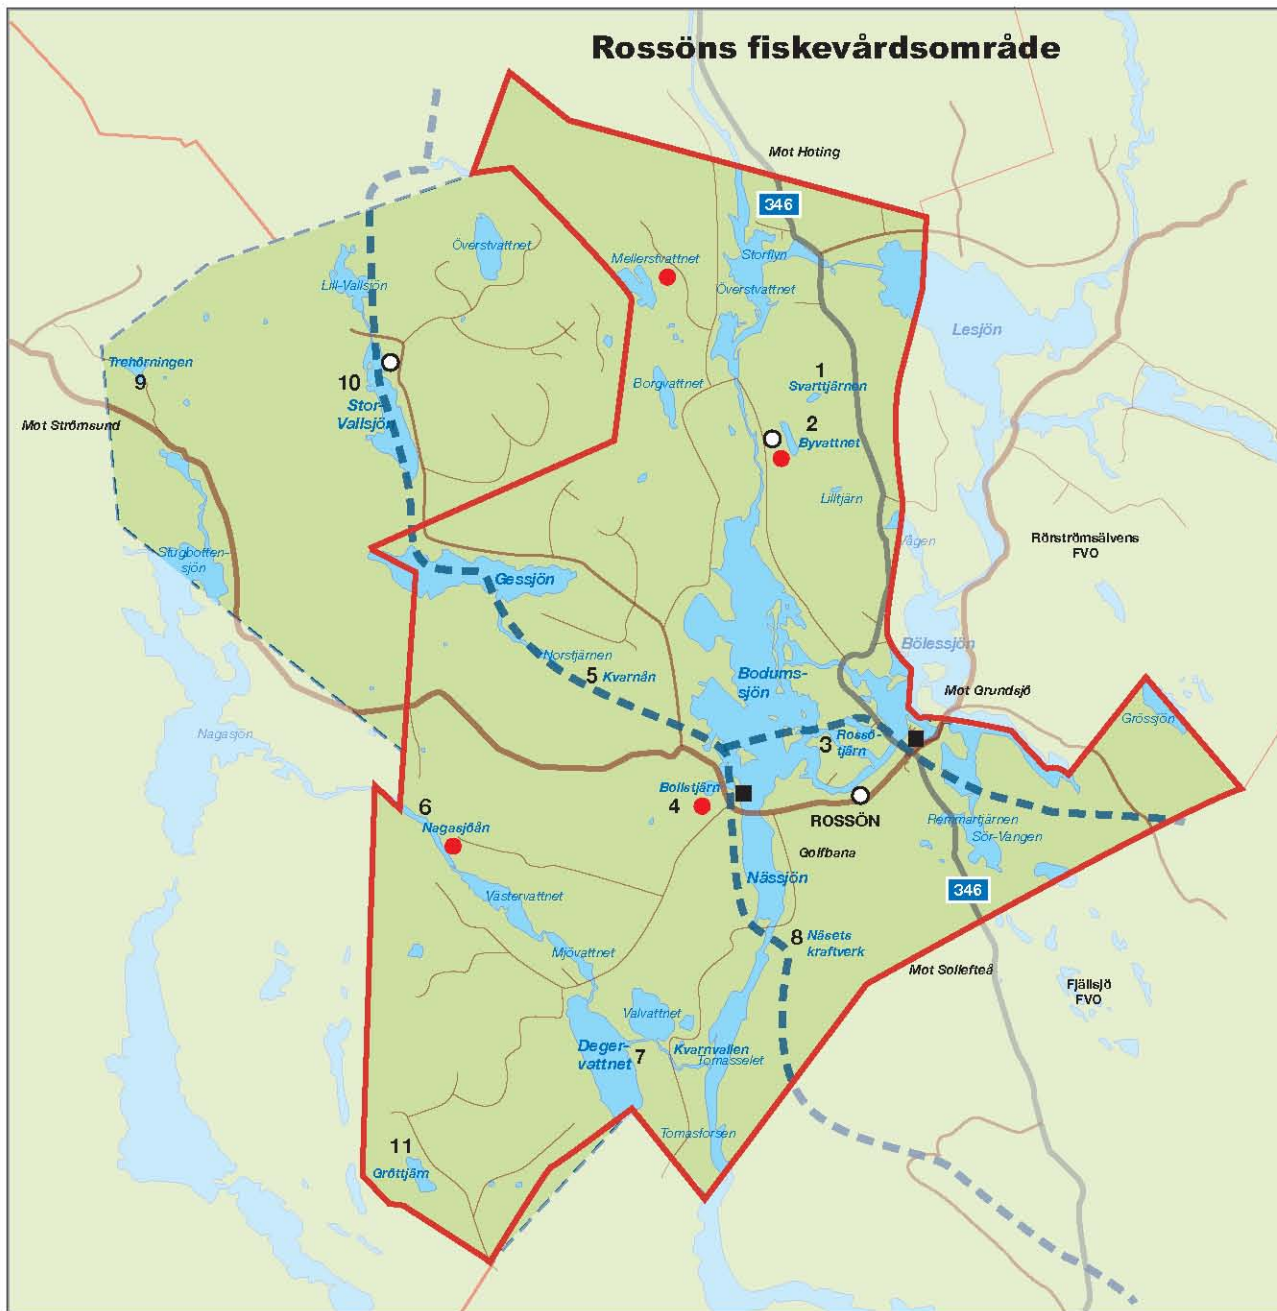

## Rossös fiskevårdsområde

## Teckenförklaring

- Asfalterad väg
- Större grusväg
- Mindre grusväg
- - - Skoterled
- Stugor
- Vindskydd
- Kortautomat

## Sjöar inom fiskevårdsområdet

1. Svartjärn
2. Byvattnet
3. Rossöträjm
4. Bollstjärn
5. Kvarnån
6. Nagasjöån
7. Nagasjöån (Kvarnvallen)
8. Näsets kraftverk
9. Trehörningen
10. Vallsjö
11. Gröttjärn