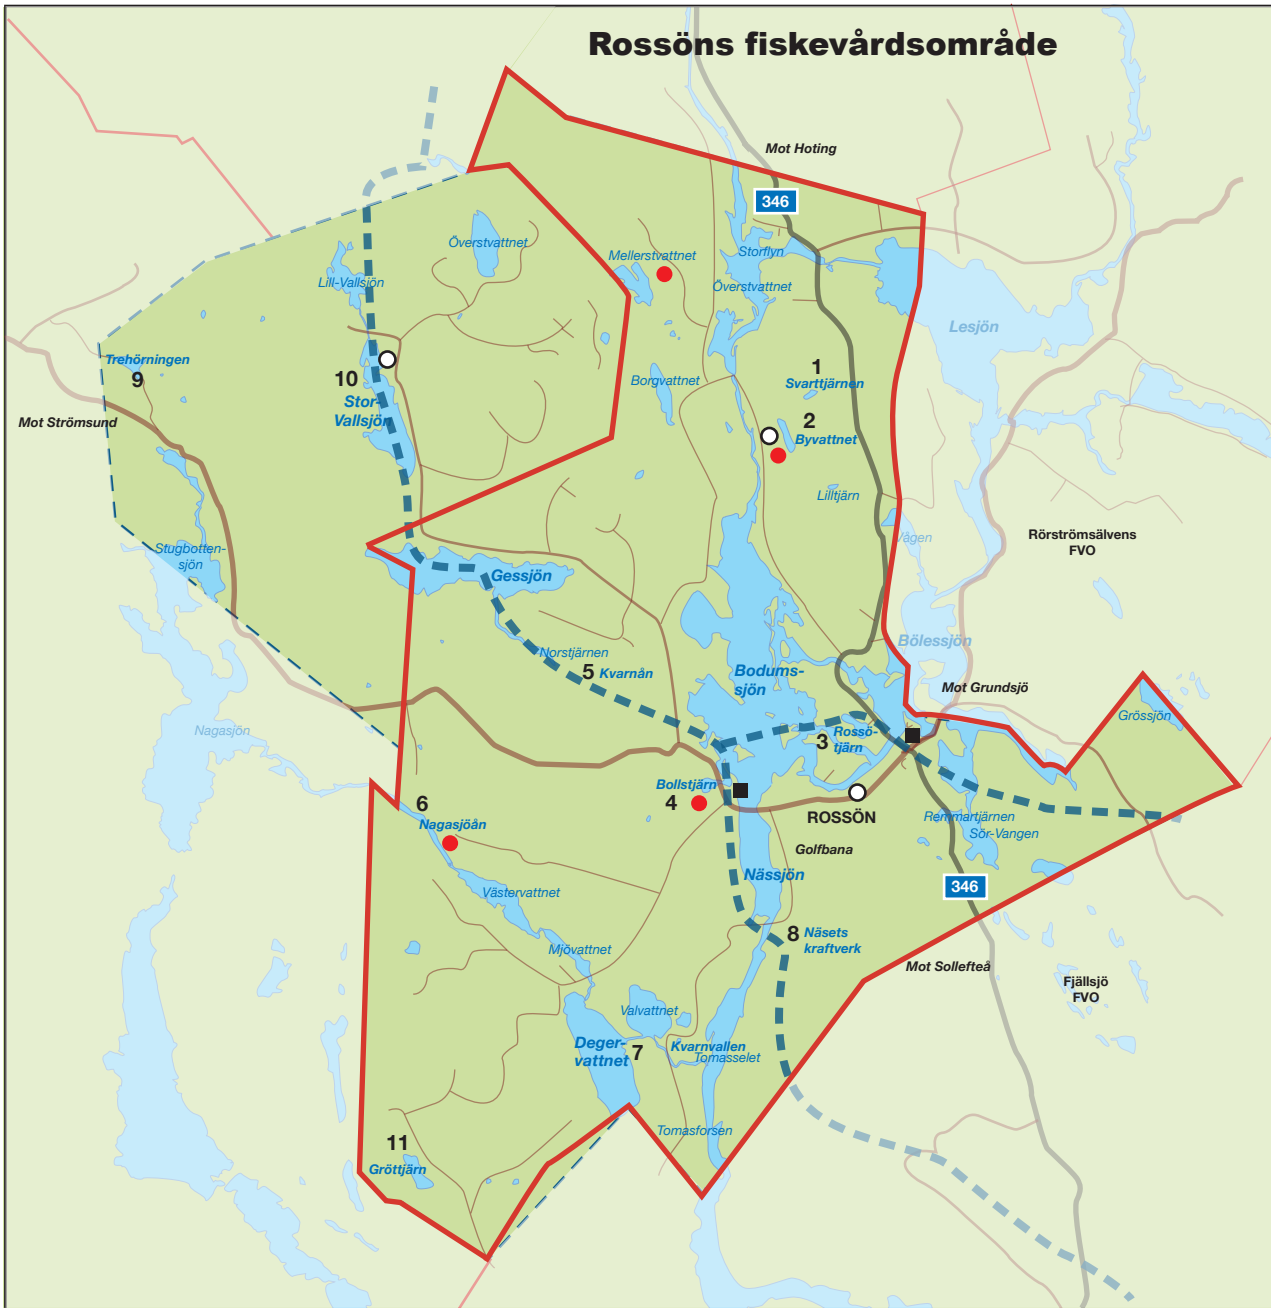

Rossös fiskevårdsområde

Teckenförklaring

- Asfalterad väg
- Större grusväg
- Mindre grusväg
- - - Skoterled
- Stugor
- Vindskydd
- Kortautomat

Sjöar inom fiskevårdsområdet

1. Svarttjärn
2. Byvattnet
3. Rossötjärn
4. Bollstjärn
5. Kvarnån
6. Nagasjöån
7. Nagasjöån (Kvarnvallen)
8. Näsets kraftverk
9. Trehörningen
10. Vallsjön
11. Gröttjärn